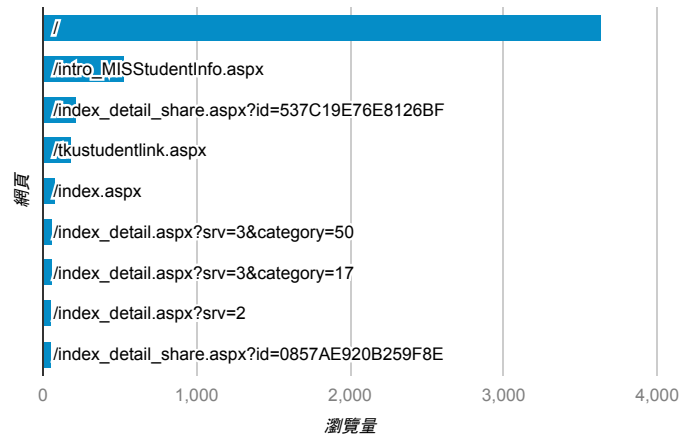

報表03_內容

2017年7月1日 - 2017年7月31日

所有使用者
100.00% 個工作階段

平均網頁載入時間 (秒)

● 平均網頁載入時間 (秒)

平均網頁載入時間 (秒)和瀏覽量 (依網頁分組)

網頁	平均網頁載入時間 (秒)	瀏覽量
/index_detail.aspx?srv=2	5.93	55
/index_detail_share.aspx?id=537C19E76E8126BF	3.36	217
/	3.16	3,634
/index_detail_share.aspx?id=E88BFB87D2E8F470	2.93	2
/index.aspx	2.85	85
/index_detail.aspx?srv=3&category=8	2.66	30
/index_detail.aspx?srv=3	2.30	43
/intro_MISStudentInfo.aspx	2.28	522
/index_detail.aspx?srv=3&category=14	2.27	28
/index_detail_share.aspx?id=00A0C833834473B9	1.94	2

網頁載入平均需時 (秒) (依瀏覽器分組)

瀏覽器	平均網頁載入時間 (秒)
Edge	10.27
Android Webview	2.93
Safari	2.82
Chrome	2.67

瀏覽量(依網頁分組)

造訪和新造訪率 (依 關鍵字 分組)

關鍵字	工作階段	% 新工作階段
(not provided)	1,037	85.44%
服務學習反思心得	1	100.00%
超越22k不設限才有大收穫	1	100.00%
幹部服務學習心得報告分享	1	100.00%
aspx site:tku.edu.tw -pdf	1	100.00%
cache:xxosgbpeyvgj:ep.tku.edu.tw/index_detail_share.aspx?id=7cc75636d284d666	1	100.00%